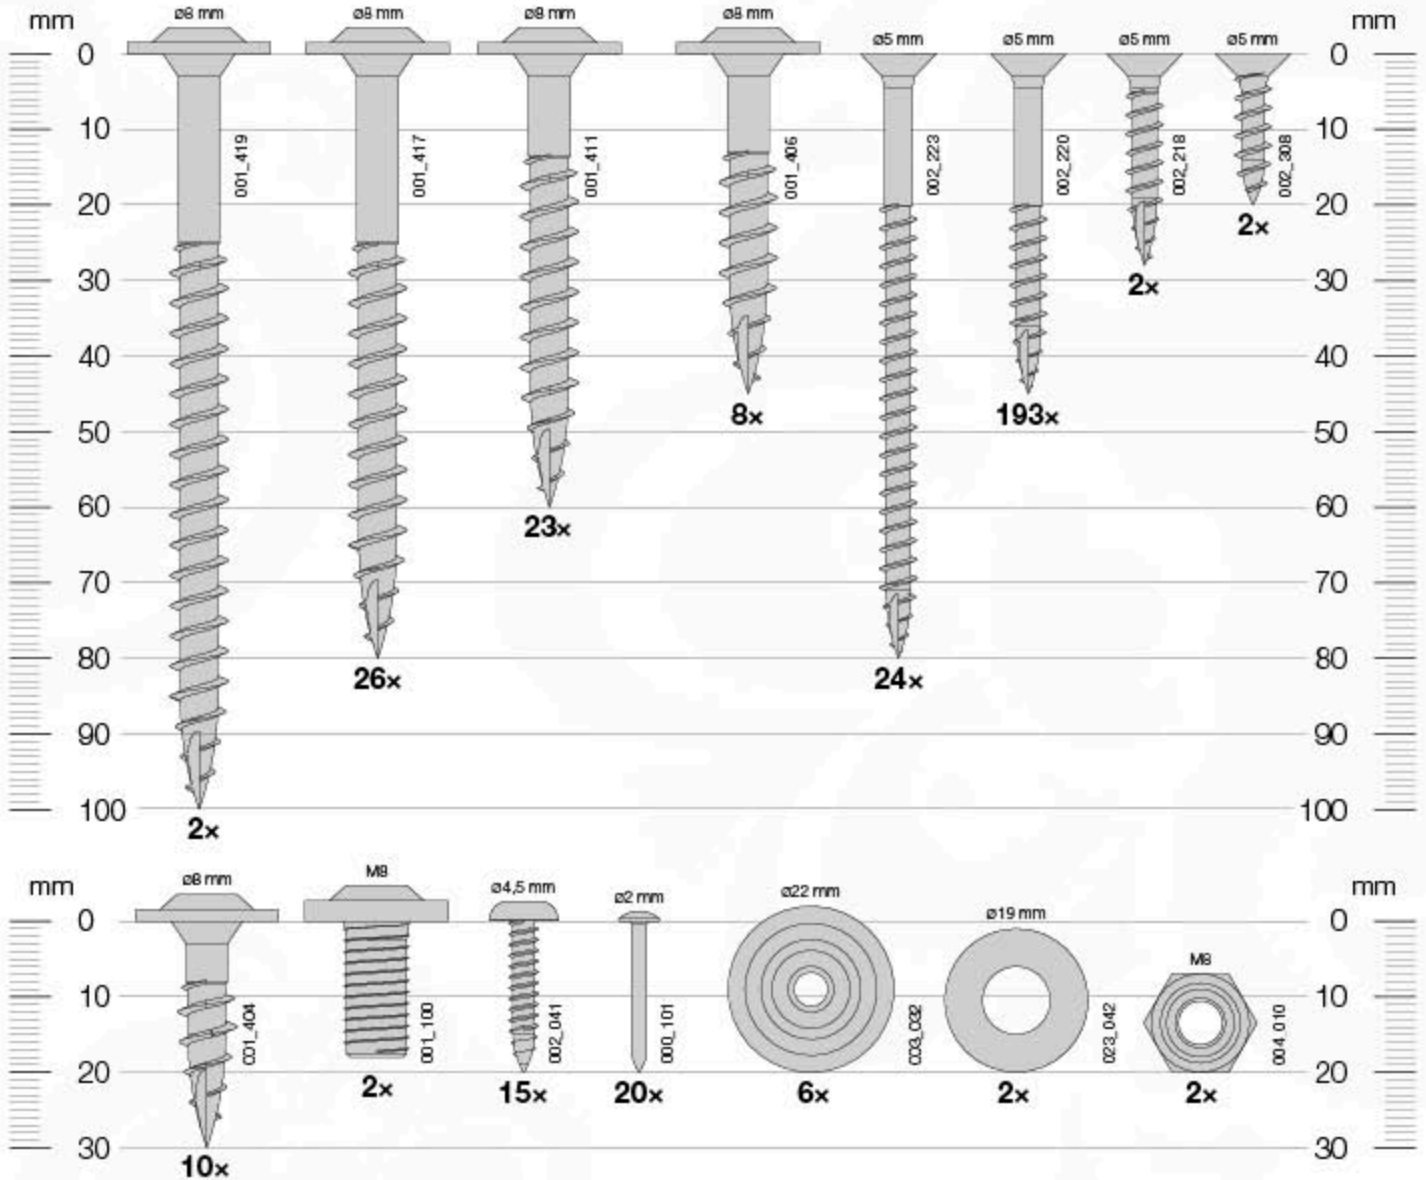

Hardware Jungle Hut

100_035