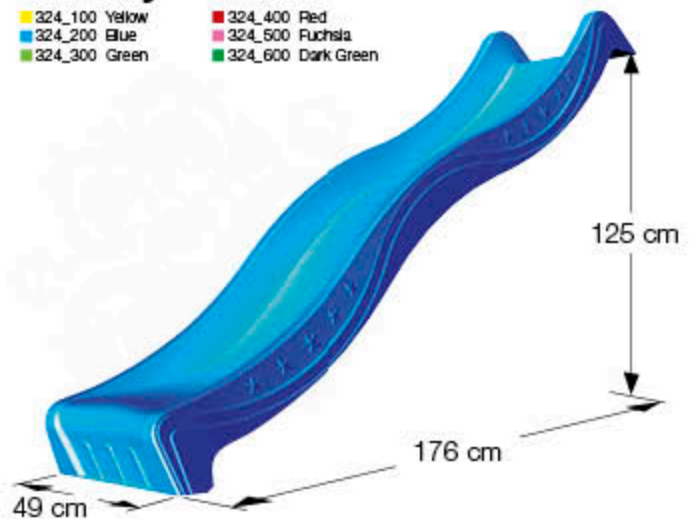

Hardware Jungle Hut

100_035

Tools

104_107

Wavy Star Slide XL

- 324_100 Yellow
- 324_200 Blue
- 324_300 Green
- 324_400 Red
- 324_500 Fuchsia
- 324_600 Dark Green

Timber Jungle Hut

601_100

4x

2x

2x

2x

9x

3x

1x

1x