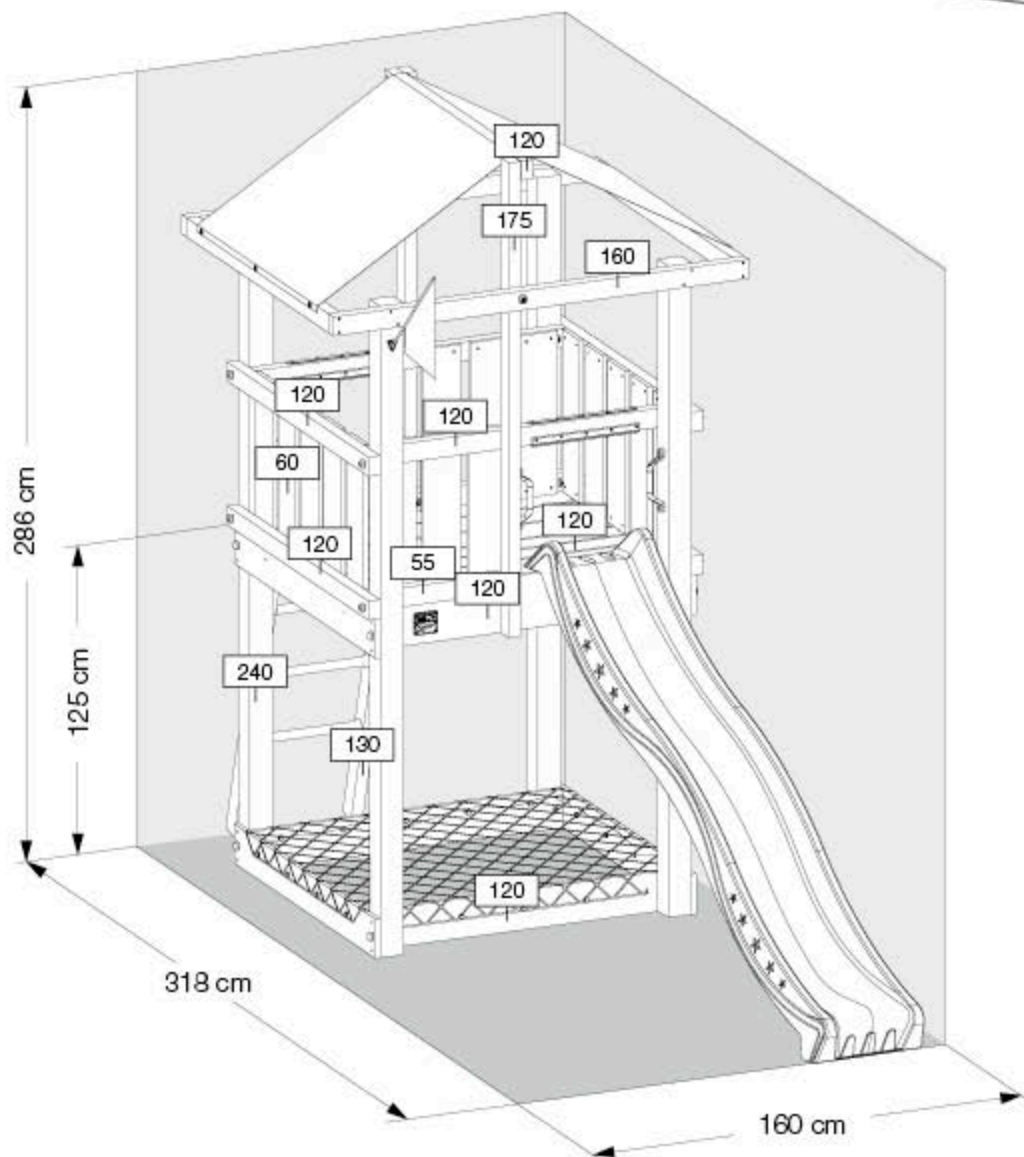

Assembly

Jungle Hut

801_100

General Safety

1

Instructions

Jungle Gym®
BACKYARD PLAYGROUNDS

EN. Warnings. Only for domestic use. Maximum number of users is 6. DE. Achtung. Nur für den Hausgebrauch. Maximale Benutzerszahl ist 6. FR. Attention. Réservé à un usage privé. Le nombre maximal d'utilisateurs est de 6. NL. Waarschuwingen. Uitsluitend voor huishoudelijk gebruik. Het maximale aantal gebruikers is 6. BG. Внимание. За употреба само в домашен условия. Максимален брой потребители е 6. ES. Advertencias. Sólo para uso doméstico. Número máximo de usuarios: 6. CS. Varování. Jen pro domácí použití. Maximální počet uživatelů je 6. DA. Advarsler. Kun til privat brug. Maksimalt antal brugere er 6. ET. Hoiatused. Ainult koduseks kasutamiseks. Maksimaalne kasutajate arv on 6. EL. Προσομοποιήσεις. Μόνο για οικιακή χρήση. Μέγιστος αριθμός χρηστών 6. IS. Varnaðarorð. Engöngu fyrir einkanotkun í heimahúsum og á ehkaldum. Hámarksfjöldi notanda er 6. IT. Avvertenze. Solo per uso domestico. Massimo numero di utenti è 6. LV. Brīdinājumi. Izmantošanai tikai mājās. Maksimālais lietotāju skaits ir 6. LT. Įspėjimai. Tik buitiniam naudojimui. Maksimalus naudotojų skaičius 6. HR. Upozorenja. Samo za kućansku uporabu. Maksimalan broj korisnika je 6. HU. Figyelmeztetések. Csak otthoni használatra! A használók max. száma: 6. NO. Advarsler. Kun for privat bruk. Maksimalt antall brukere er 6. PL. Ostrożności. Wyłącznie do użytku domowego. Maksymalna liczba użytkowników to 6. PT. Avisos. Apenas para uso doméstico. O número máximo de utilizadores é 6. RO. Avertismente. Numai pentru uz domestic. Numărul maxim de utilizatori este 6. RU. Предостережения. Только для домашнего использования. Максимальное количество пользователей - 6. SK. Upozornenia. Iba na domáce použitie. Maximálne množstvo osôb je 6. SL. Opozorila. Samo za domačo uporabo. Maksimalno število uporabnikov je 6. FI. Varoituksat. Ainoastaan kotikäyttöön. Käyttäjia yhteensä enintään 6. SR. Upozorenja. Samo za kućnu upotrebu. Maksimalan broj korisnika je 6. SV. Varningar. Endast för hemmabruk. Det maximala antalet användare är 6. TR. Uyarılar. Sadece ev kullanımı için. Maksimal kullanıcı sayısı 6.