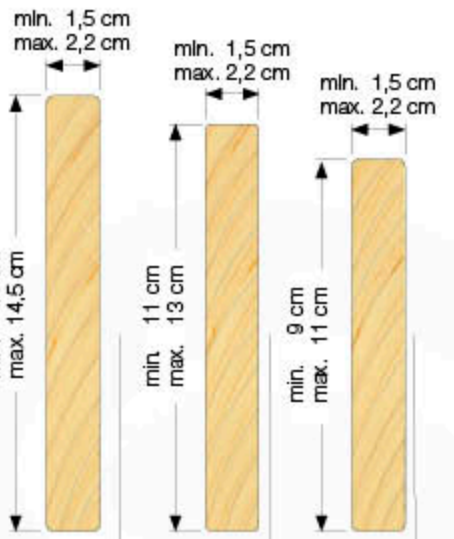

4x

2x

2x

2x

9x

3x

1x

1x

2x
002_220

10c

15 - 35x
002_220

2x
008_043

10d

$$\frac{\text{measuring tape icon} - 4 \text{ cm}}{2} = a$$

2x

10e