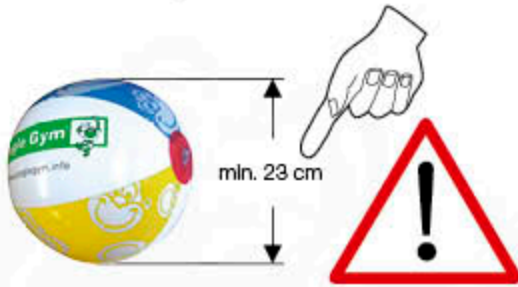

32 Safety Check

1x
021_107