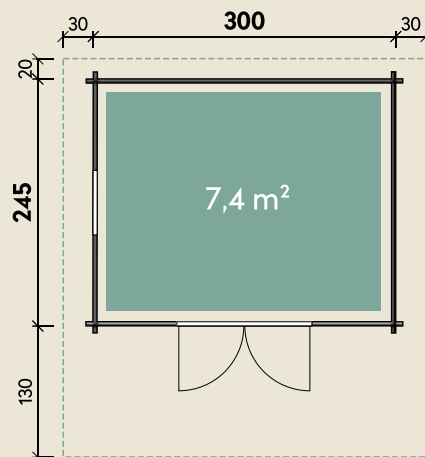

Mehr Produkte finden Sie
in unserem Katalog!

Art.-Nr. 300 110

DIMENSIONEN

	Bohlenstärke	44 mm
	Innenmaß	291 x 236 cm
	Sockelmaß	300 x 245 cm
	Gesamtmaß	360 x 395 cm
	Grundfläche	7,4 m ²
	Rauminhalt	15,6 m ³
	Firsthöhe	250 cm
	Seitenwandhöhe	203 cm
	Dachüberstand vorne/seitlich/hinten	130/ 30/ 20 cm
	Dachneigung	18 °
	Dachfläche	15,6 m ²
	Dachbretter	18 mm
	Fußboden	18 mm

TÜREN & FENSTER

	Doppeltür (ISO)	134 x 187 cm
	1 Einzelfenster zum Öffnen (ISO)	64 x 97 cm

VERPACKUNG

	Paketmaß	
	Paket 1	425 x 120 x 60 cm
	Gesamtgewicht	870 kg

ZUBEHÖR

Blumenkasten
Dachpappe
1 Rolle zu 8 m +
1 Rolle zu 15 m
6 VE Dachschindeln
Dachrinne
Kunststoff 322B
Alu bis 400 cm
mit 2 Fallrohren

Betty 3025

44 mm | 300 x 245 cm | 7,4 m²

5 JAHRE
GARANTIE

Durch Kunden farblich behandelt.

Die UVP-Preise finden Sie in der Preisliste oder unter:
www.finnhaus.de/downloads.php

FARB- BEHANDLUNG (gegen Mehrpreis)