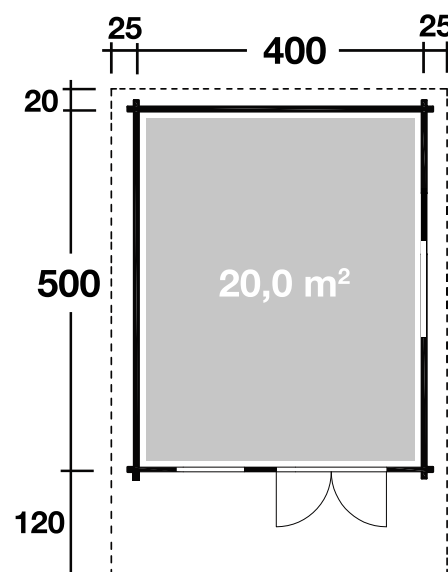

Weitere Informationen finden Sie unter: www.finnhaus.de oder im aktuellen Katalog.
Technische Änderungen, Druckfehler und Irrtümer vorbehalten.