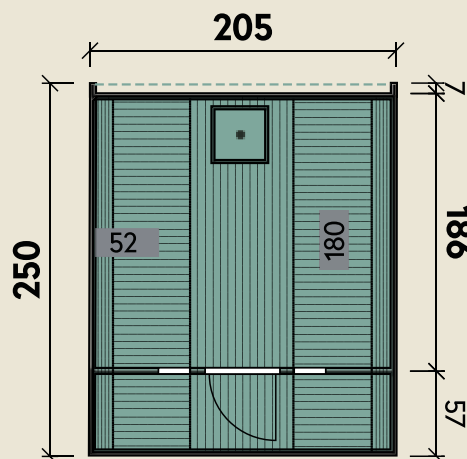

ANSTRICH (gegen Mehrpreis)

- Weiß
- Hellgrau
- Dunkelgrau
- Kiefer
- Eiche
- Rostrot
- Walnuss
- Mahagoni

*Rundglasmontage bauseits nicht möglich. Lieferung mit Rundglasfenster nur fertig montiert. Wir empfehlen den Ofen Premium stehend mit 12 kW. Weitere Informationen finden Sie unter: www.finnhaus.de oder im aktuellen Katalog. Technische Änderungen, Druckfehler und Irrtümer vorbehalten.