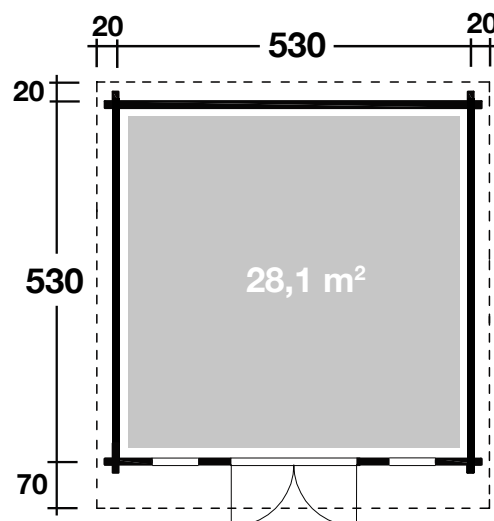

FARBESCHICHTUNG:	
	Fichte
	Bernstein
	Gletschergrau
	Felsgrau

Weitere Informationen finden Sie unter: www.finnhaus.de oder im aktuellen Katalog.
Technische Änderungen, Druckfehler und Irrtümer vorbehalten.