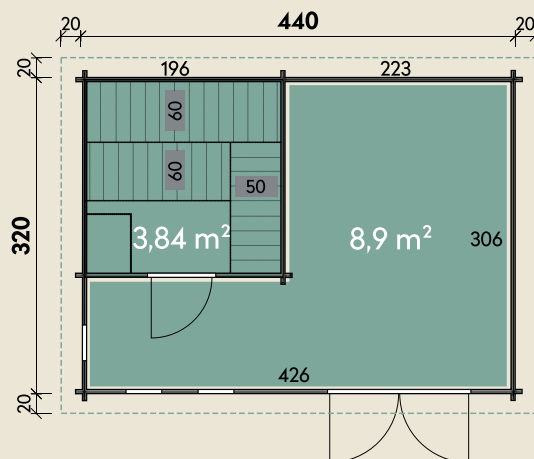

Mehr Produkte finden Sie
in unserem Katalog!

Art.-Nr. 350 150

DIMENSIONEN

	Bohlenstärke	70 mm
	Innenmaß	426 x 306 cm
	Sockelmaß	440 x 320 cm
	Gesamtmaß	480 x 360 cm
	Grundfläche	14,1 m ²
	Rauminhalt	32,6 m ³
	Seitenwandhöhe v/h	257/243 cm
	Dachüberstand umlaufend	20 cm
	Dachneigung	2 °
	Dachfläche	17,3 m ²
	Dachbretter inkl. Dachpappe	18 mm
	Fußboden	28 mm

TÜREN & FENSTER

	Doppeltür (ISO)	145 x 199 cm
	Saunaglastür (Sicherheitsglas)	69 x 194 cm
	3 Fenster Dreh-Kipp (ISO)	36 x 162 cm

VERPACKUNG

	Paketmaß	
	Paket 1	500 x 120 x 80 cm
	Paket 2	460 x 120 x 50 cm
	Gesamtgewicht	2.700 kg

Simone 4432

70 mm | 440 x 320 cm | 14,1 m² | Spiegeln: nicht möglich

**5 JAHRE
GARANTIE**

Durch Kunden farblich behandelt.

Die UVP-Preise finden Sie in der Preisliste oder unter:
www.finnhaus.de/downloads.php