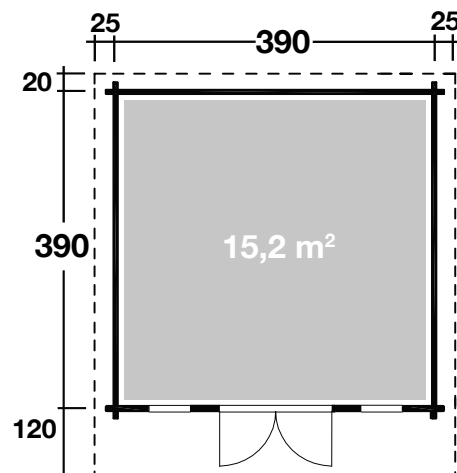

Weitere Informationen finden Sie unter: www.finnhaus.de oder im aktuellen Katalog.
Technische Änderungen, Druckfehler und Irrtümer vorbehalten.