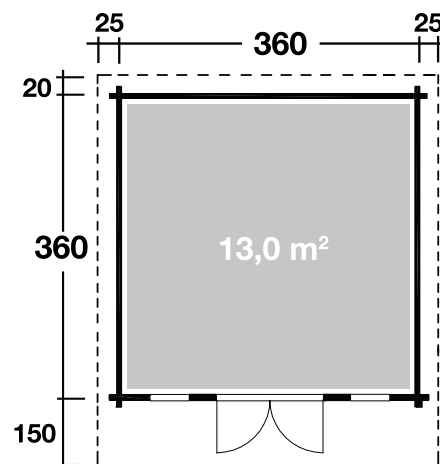

Weitere Informationen finden Sie unter: www.finnhaus.de oder im aktuellen Katalog.
Technische Änderungen, Druckfehler und Irrtümer vorbehalten.