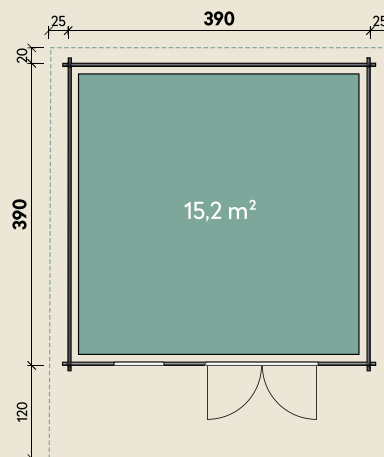

Mehr Produkte finden Sie
in unserem Katalog!

Art.-Nr. 240 480

DIMENSIONEN

	Bohlenstärke	44 mm
	Innenmaß	381 x 381 cm
	Sockelmaß	390 x 390 cm
	Gesamtmaß	440 x 530 cm
	Grundfläche	15,2 m ²
	Rauminhalt	33,8 m ³
	Firsthöhe	257 cm
	Seitenwandhöhe	209 cm
	Dachüberstand vorne/seitlich/hinten	120/ 22/ 20 cm
	Dachneigung	18 °
	Dachfläche	25,9 m ²
	Dachbretter	18 mm
	Fußboden	18 mm

TÜREN & FENSTER

	Doppeltür (ISO)	134 x 187 cm
	1 Einzel Fenster zum Öffnen (ISO)	64 x 97 cm

VERPACKUNG

	Paketmaß	
	Paket 1	540 x 120 x 75 cm
	Gesamtgewicht	1.450 kg

ZUBEHÖR

Blumenkasten
Einzel Fenster Marit ISO
7 Rollen Dachpappe zu 6 m
11 VE Dachschindeln
Dachrinne
Kunststoff 322B
mit KS-Ergänzungsset
K4B, anthrazit
Alu bis 600 cm
mit 2 Fallrohren

Lotta 3939

44 mm | 390 x 390 cm | 15,2 m²

5 JAHRE
GARANTIE

Die UVP-Preise finden Sie in der Preisliste oder unter:
www.finnhaus.de/downloads.php

FARB- BEHANDLUNG (gegen Mehrpreis)

Fichte

Bernstein

Gletschergrau