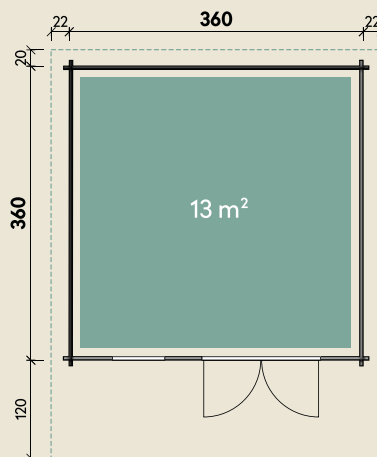

#### DIMENSIONEN

	Bohlenstärke	44 mm
	Innenmaß	351 x 351 cm
	Sockelmaß	360 x 360 cm
	Gesamtmaß	404 x 500 cm
	Grundfläche	13 m <sup>2</sup>
	Rauminhalt	28,7 m <sup>3</sup>
	Firsthöhe	257 cm
	Seitenwandhöhe	209 cm
	Dachüberstand vorne/seitlich/hinten	120/ 22/ 20 cm
	Dachneigung	19 °
	Dachfläche	22,1 m <sup>2</sup>
	Dachbretter	18 mm
	Fußboden	18 mm

#### TÜREN & FENSTER

	Doppeltür (ISO)	134 x 187 cm
	1 Einzelfenster zum Öffnen (ISO)	64 x 97 cm

#### VERPACKUNG

	Paketmaß	
	Paket 1	600 x 120 x 65 cm
	Gesamtgewicht	1.300 kg

# Lotta 3636

44 mm | 360 x 360 cm | 13 m<sup>2</sup>

**5** JAHRE  
GARANTIE

Durch Kunden farblich behandelt.

Die UVP-Preise finden Sie in der Preisliste oder unter:  
[www.finnhaus.de/downloads.php](http://www.finnhaus.de/downloads.php)