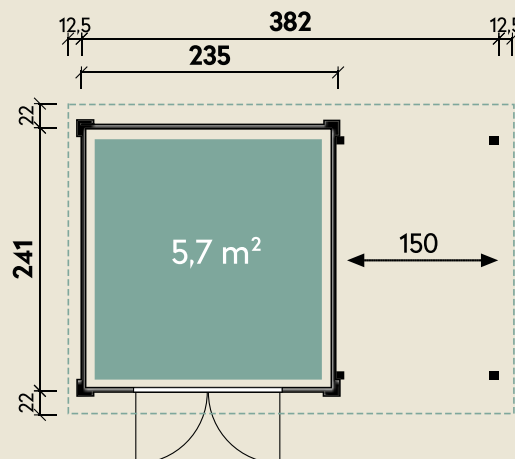

Mehr Produkte finden Sie
in unserem Katalog!

Art.-Nr. 861 100/861 110

DIMENSIONEN

	Bohlenstärke	28 mm
	Innenmaß	229 x 235 cm
	Sockelmaß	382 x 241 cm
	Gesamtmaß	407 x 286 cm
	Grundfläche	9,2 m ²
	Seitendach	150 cm
	Rauminhalt	17,9 m ³
	Seitenwandhöhe v/h	213/191 cm
	Dachüberstand vorne/seitlich/hinten	22/ 13/ 23 cm
	Dachneigung	6 °
	Dachfläche	11,6 m ²
	Dachbretter inkl. Dachpappe	19 mm
	Fußboden	19 mm

TÜREN & FENSTER

	Doppeltür (Echtglas)	136 x 183 cm
--	----------------------	--------------

VERPACKUNG

	Paketmaß	
	Paket 1	293 x 120 x 54 cm
	Paket 2	310 x 120 x 35 cm
	Gesamtgewicht	597 kg

ZUBEHÖR

3 Rollen Dichtungsbahnen
Dachrinne
 Kunststoff 402Ax
 anthrazit
 Alu bis 600 cm
 mit 1 Fallrohr
 Fenster Weiß, zum Öffnen,
 65 x 35 cm
 Fenster Weiß, feststehend,
 92 x 30 cm

Helena 3824 Natur/Anthrazit mit Seitendach 150 cm

Farbig behandelt (2-fach außen)

28 mm | 382 x 241 cm | 9,2 m²

Anthrazit

Bohle bei Natur beidseitig verwendbar

Die UVP-Preise finden Sie in der Preisliste oder unter:
www.finnhaus.de/downloads.php