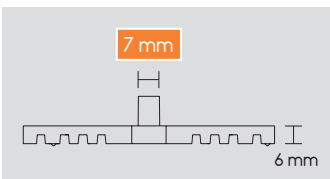

PRODUKT-DATENBLATT

Terrafix

Der Terrafix ist ein Distanzhalter für die sichtbare Verschraubung, der die erforderlichen Abstände zwischen den einzelnen Terrassendielen und der darunter liegenden Unterkonstruktion garantiert. Ohne weitere Hilfsmittel erzielt man dadurch ein gleichmäßiges Verlegebild und einen konstruktiven Holzschutz, da keine Staunässe entsteht und die Belüftung gewährleistet ist.

- Material:** glasfaserverstärktes Polyamid
- Maße:** 88x25x6 mm (LxBxH)
Fugenbreite 4 oder 7 mm
Abstand zwischen den Dielen und der Unterkonstruktion 6 mm
- Lieferumfang:** Terrafix für Holz- und Aluminium Unterkonstruktion
- Eigenschaften:** für die sichtbare Befestigung von Terrassendielen, sorgt für einen gleichmäßigen Fugenabstand und ein einheitliches Verlegebild, konstruktiver Holzschutz durch Unterlüftung der Dielen.
- Produktion:** Made in Germany