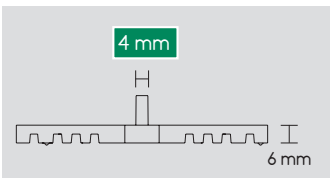

PRODUKT-DATENBLATT

Terrafix

Der Terrafix ist ein Distanzhalter für die sichtbare Verschraubung, der die erforderlichen Abstände zwischen den einzelnen Terrassendielen und der darunter liegenden Unterkonstruktion garantiert. Ohne weitere Hilfsmittel erzielt man dadurch ein gleichmäßiges Verlegebild und einen konstruktiven Holzschutz, da keine Staunässe entsteht und die Belüftung gewährleistet ist.

- Material:** glasfaserverstärktes Polyamid
- Maße:** 88x25x6 mm (LxBxH)
Fugenbreite 4 oder 7 mm
Abstand zwischen den Dielen und der Unterkonstruktion 6 mm
- Lieferumfang:** Terrafix für Holz- und Aluminium Unterkonstruktion
- Eigenschaften:** für die sichtbare Befestigung von Terrassendielen, sorgt für einen gleichmäßigen Fugenabstand und ein einheitliches Verlegebild, konstruktiver Holzschutz durch Unterlüftung der Dielen.
- Produktion:** Made in Germany