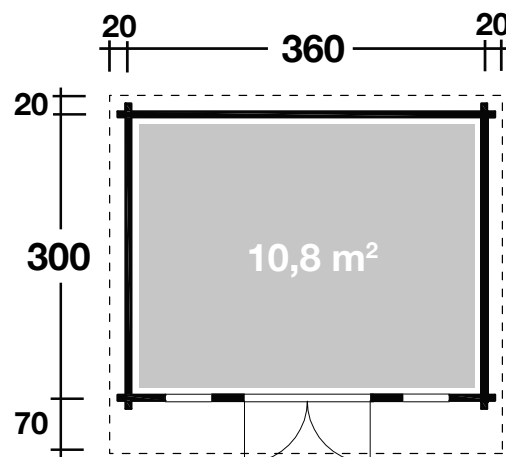

Weitere Informationen finden Sie unter: www.finnhaus.de oder im aktuellen Katalog.
Technische Änderungen, Druckfehler und Irrtümer vorbehalten.