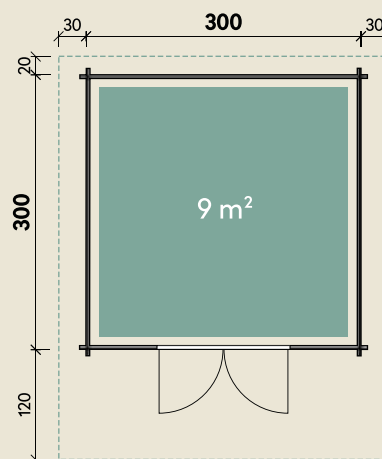

#### DIMENSIONEN

	Bohlenstärke	34 mm
	Innenmaß	293 x 293 cm
	Sockelmaß	300 x 300 cm
	Gesamtmaß	360 x 440 cm
	Grundfläche	9 m <sup>2</sup>
	Rauminhalt	20,5 m <sup>3</sup>
	Firsthöhe	263 cm
	Seitenwandhöhe	203 cm
	Dachüberstand vorne/seitlich/hinten	30/ 20 cm
	Dachneigung	23 °
	Dachfläche	23 m <sup>2</sup>
	Dachbretter	18 mm
	Fußboden	18 mm

#### TÜR

	Doppeltür (Normalglas)	145 x 187 cm
--	---------------------------	--------------

#### Dachrinne

Kunststoff 420B  
mit KS-Ergänzungsset  
K1B, anthrazit  
Alu bis 500 cm  
mit 2 Fallrohren

# Maren 3030

34 mm | 300 x 300 cm | 9 m<sup>2</sup>

Die UVP-Preise finden Sie in der Preisliste oder unter:  
[www.finnhaus.de/downloads.php](http://www.finnhaus.de/downloads.php)