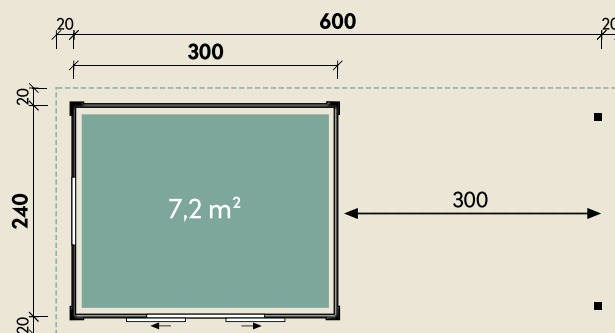

#### DIMENSIONEN

	Bohlenstärke	28 mm
	Innenmaß	294 x 234 cm
	Sockelmaß	580 x 240 cm
	Gesamtmaß	620 x 280 cm
	Grundfläche	13,9 m <sup>2</sup>
	Rauminhalt	22,9 m <sup>3</sup>
	Seitenwandhöhe v/h	228/217 cm
	Dachüberstand umlaufend	20 cm
	Dachneigung	2,8 °
	Dachfläche	17,4 m <sup>2</sup>
	Dachbretter inkl. Dachpappe	18 mm
	Fußboden	18 mm

#### TÜREN & FENSTER

	Schiebetür (Normalglas)	134 x 187 cm
	1 Einzel Fenster zum Öffnen (Normalglas)	77 x 32 cm

#### VERPACKUNG

	Paketmaß	
	Paket 1	345 x 120 x 60 cm
	Paket 2	310 x 120 x 22 cm
	Gesamtgewicht	749 kg

# Leoni 5824

28 mm | 580 x 240 cm | 13,9 m<sup>2</sup>

**5** JAHRE  
GARANTIE

Die UVP-Preise finden Sie in der Preisliste oder unter:  
[www.finnhaus.de/downloads.php](http://www.finnhaus.de/downloads.php)