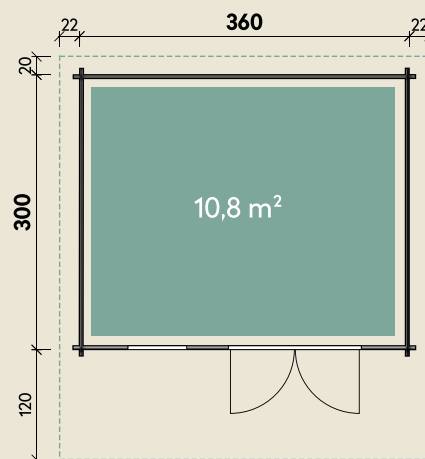

#### DIMENSIONEN

	Bohlenstärke	44 mm
	Innenmaß	351 x 291 cm
	Sockelmaß	360 x 300 cm
	Gesamtmaß	420 x 440 cm
	Grundfläche	10,8 m <sup>2</sup>
	Rauminhalt	27,7 m <sup>3</sup>
	Firsthöhe	297 cm
	Seitenwandhöhe	230 cm
	Dachüberstand vorne/seitlich/hinten	120/ 22/ 20 cm
	Dachneigung	19 °
	Dachfläche	20,2 m <sup>2</sup>
	Dachbretter inkl. Dachpappe	18 mm
	Fußboden	18 mm

#### TÜREN & FENSTER

	Doppeltür (ISO)	145 x 199 cm
	1 Einzel Fenster zum Öffnen (ISO)	64 x 97 cm

#### VERPACKUNG

	Paketmaß	
	Paket 1	565 x 120 x 70 cm
	Gesamtgewicht	1.210 kg

# Lotta 3630 XL

44 mm | 360 x 300 cm | 10,8 m<sup>2</sup>

**5** JAHRE  
GARANTIE

Mit extra  
hoher Tür!

Die UVP-Preise finden Sie in der Preisliste oder unter:  
[www.finnhaus.de/downloads.php](http://www.finnhaus.de/downloads.php)