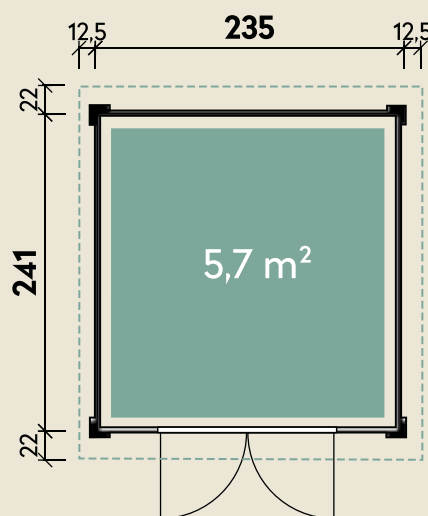

Mehr Produkte finden Sie
in unserem Katalog!

Art.-Nr. 860 010/860 020

DIMENSIONEN

	Bohlenstärke	28 mm
	Innenmaß	229 x 235 cm
	Sockelmaß	235 x 241 cm
	Gesamtmaß	260 x 278 cm
	Grundfläche	5,7 m ²
	Rauminhalt	10,9 m ³
	Seitenwandhöhe v/h	213/191 cm
	Dachüberstand vorne/seitlich/hinten	22/ 13/ 23 cm
	Dachneigung	6 °
	Dachfläche	7,2 m ²
	Dachbretter inkl. Dachpappe	19 mm
	Fußboden	19 mm

TÜREN & FENSTER

	Doppeltür (Echtglas)	136 x 183 cm
--	----------------------	--------------

VERPACKUNG

	Paketmaß	
	Paket 1	293 x 120 x 54 cm
	Gesamtgewicht	442 kg

ZUBEHÖR

2 Rollen Dichtungsbahnen

Dachrinne

Kunststoff 401A
anthrazit
Alu bis 300 cm
mit 1 Fallrohr
Fenster Weiß, zum Öffnen,
65 x 35 cm
Fenster Weiß, feststehend,
92 x 30 cm

Henna 2424

Natur/Anthrazit

Farbig behandelt (2-fach außen)

28 mm | 235 x 241 cm | 5,7 m²

Die UVP-Preise finden Sie in der Preisliste oder unter:
www.finnhaus.de/downloads.php

Alle Preise sind empfohlene Verkaufspreise inklusive der gesetzlichen MwSt.
Weitere Informationen finden Sie unter: www.finnhaus.de oder im aktuellen Katalog.
Technische Änderungen, Druckfehler und Irrtümer vorbehalten.