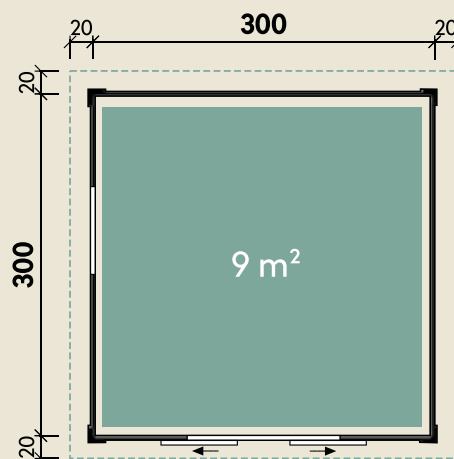

FARB-BEHANDLUNG (gegen Mehrpreis)

Fichte
Bernstein
Gletschergrau
Felsgrau

Alle Preise sind empfohlene Verkaufspreise inklusive der gesetzlichen MwSt.
Weitere Informationen finden Sie unter: www.finnhaus.de oder im aktuellen Katalog.
Technische Änderungen, Druckfehler und Irrtümer vorbehalten.