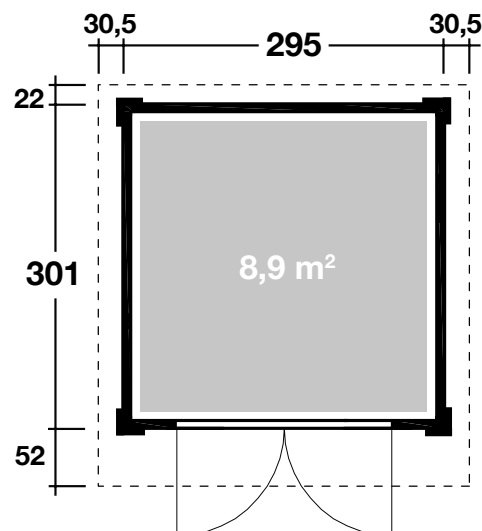

Weitere Informationen finden Sie unter: www.finnhaus.de oder im aktuellen Katalog.
Technische Änderungen, Druckfehler und Irrtümer vorbehalten.