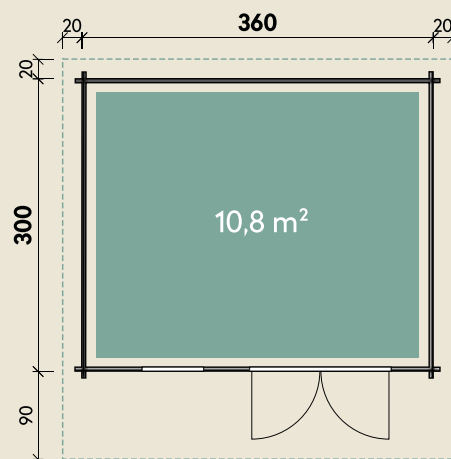

Klassik. Durch Kunden farblich behandelt.

Alle Preise sind empfohlene Verkaufspreise inklusive der gesetzlichen MwSt.
Weitere Informationen finden Sie unter: www.finnhaus.de oder im aktuellen Katalog.
Technische Änderungen, Druckfehler und Irrtümer vorbehalten.