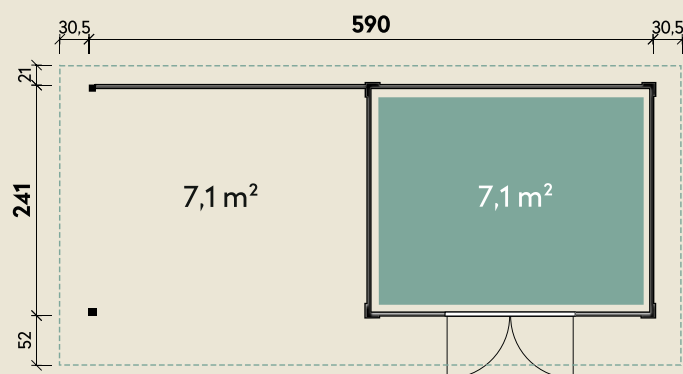

Mehr Produkte finden Sie
in unserem Katalog!

Art.-Nr. 860 810/860 820

DIMENSIONEN

	Bohlenstärke	28 mm
	Innenmaß	289 x 235 cm
	Sockelmaß	590 x 240 cm
	Gesamtmaß	645 x 311 cm
	Grundfläche	14,2 m ²
	Seitendach	300 cm
	Rauminhalt	29,7 m ³
	Seitenwandhöhe v/h	219/213 cm
	Dachüberstand vorne/seitlich/hinten	52/ 31/ 21 cm
	Dachneigung	1 °
	Dachfläche	20,1 m ²
	Dachbretter inkl. Dachpappe	19 mm
	Fußboden	19 mm

TÜREN & FENSTER

	Doppeltür (Echtglas)	136 x 183 cm
--	----------------------	--------------

VERPACKUNG

	Paketmaß	
	Paket 1	360 x 120 x 64 cm
	Paket 2	340 x 120 x 40 cm
	Paket 3	295 x 35 x 35 cm
	Gesamtgewicht	845 kg

ZUBEHÖR

- 6 Rollen Dichtungsbahnen
- Dachrinne**
- Kunststoff 404Ax
- anthrazit
- Alu bis 800 cm
- mit 1 Fallrohr
- Fenster Weiß, zum Öffnen,
- 65 x 35 cm
- Fenster Weiß, feststehend,
- 92 x 30 cm

Relax Lounge B mit SD+RW

300 Anthrazit/Hellgrau

Farbig behandelt (2-fach außen)

28 mm | 590 x 240 cm | 14,2 m²

5 JAHRE
GARANTIE

Die UVP-Preise finden Sie in der Preisliste oder unter:
www.finnhaus.de/downloads.php

Alle Preise sind empfohlene Verkaufspreise inklusive der gesetzlichen MwSt.
Weitere Informationen finden Sie unter: www.finnhaus.de oder im aktuellen Katalog.
Technische Änderungen, Druckfehler und Irrtümer vorbehalten.