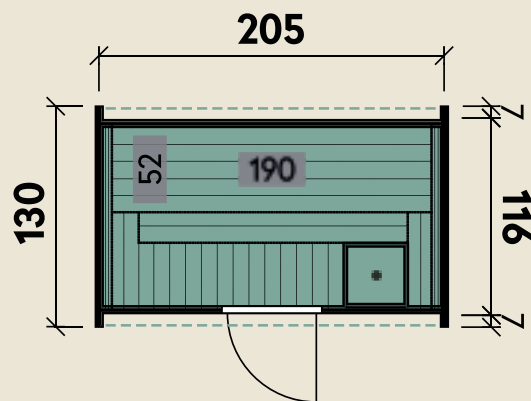

Weitere Informationen finden Sie unter: www.finnhaus.de oder im aktuellen Katalog.
Technische Änderungen, Druckfehler und Irrtümer vorbehalten.