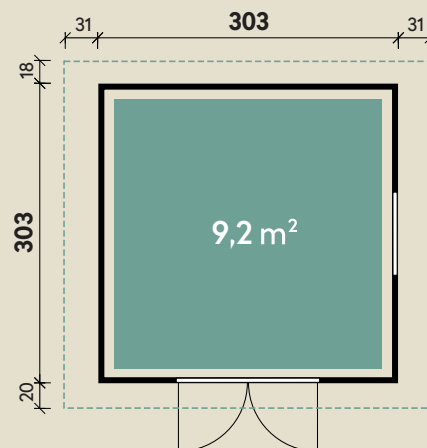

Weitere Informationen finden Sie unter: www.finnhaus.de oder im aktuellen Katalog.
Technische Änderungen, Druckfehler und Irrtümer vorbehalten.