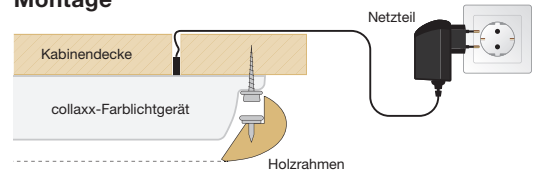

Mit den gewohnten collaxx-Vorteilen:

... perfekte Integration.

Mit nur 3,5 mm Vorsprung fügt sich die deckenbündige FL2000 praktisch nahtlos in die Kabinendecke ein.

Ein großzügig ausgelegter Überlappungsbereich ermöglicht auch dem ungeübten Heimwerker einen problemlosen Einbau.

Kombinierbarkeit

Ihrer Kreativität sind keine Grenzen gesetzt: Alle collaxx-Farblichtgeräte sind beliebig miteinander kombinierbar.

Montage

In wenigen Schritten zur absoluten Entspannung.

Ideal zum Nachrüsten:

Einfache Montage durch 4 Schrauben.

Deckenbündig

Dampfbadfest

Wasserfest.

Mit der wasserfesten FL2000 müssen Sie auch in Ihrem Dampfbad nicht auf das intensive Farberlebnis von collaxx verzichten.

ohne Holzrahmen