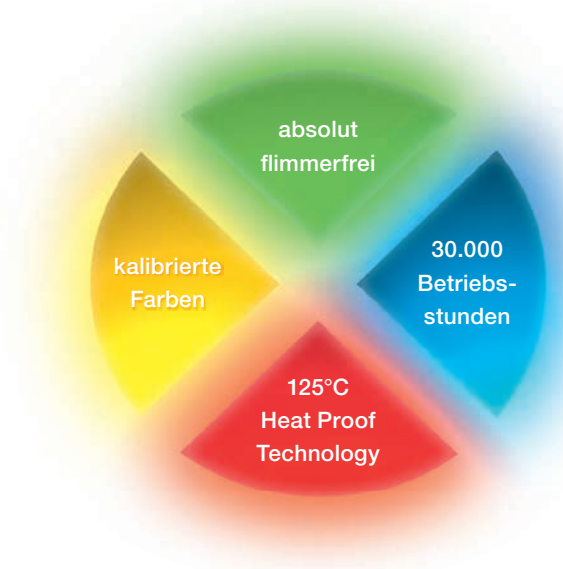

Mit den gewohnten collaxx-Vorteilen: